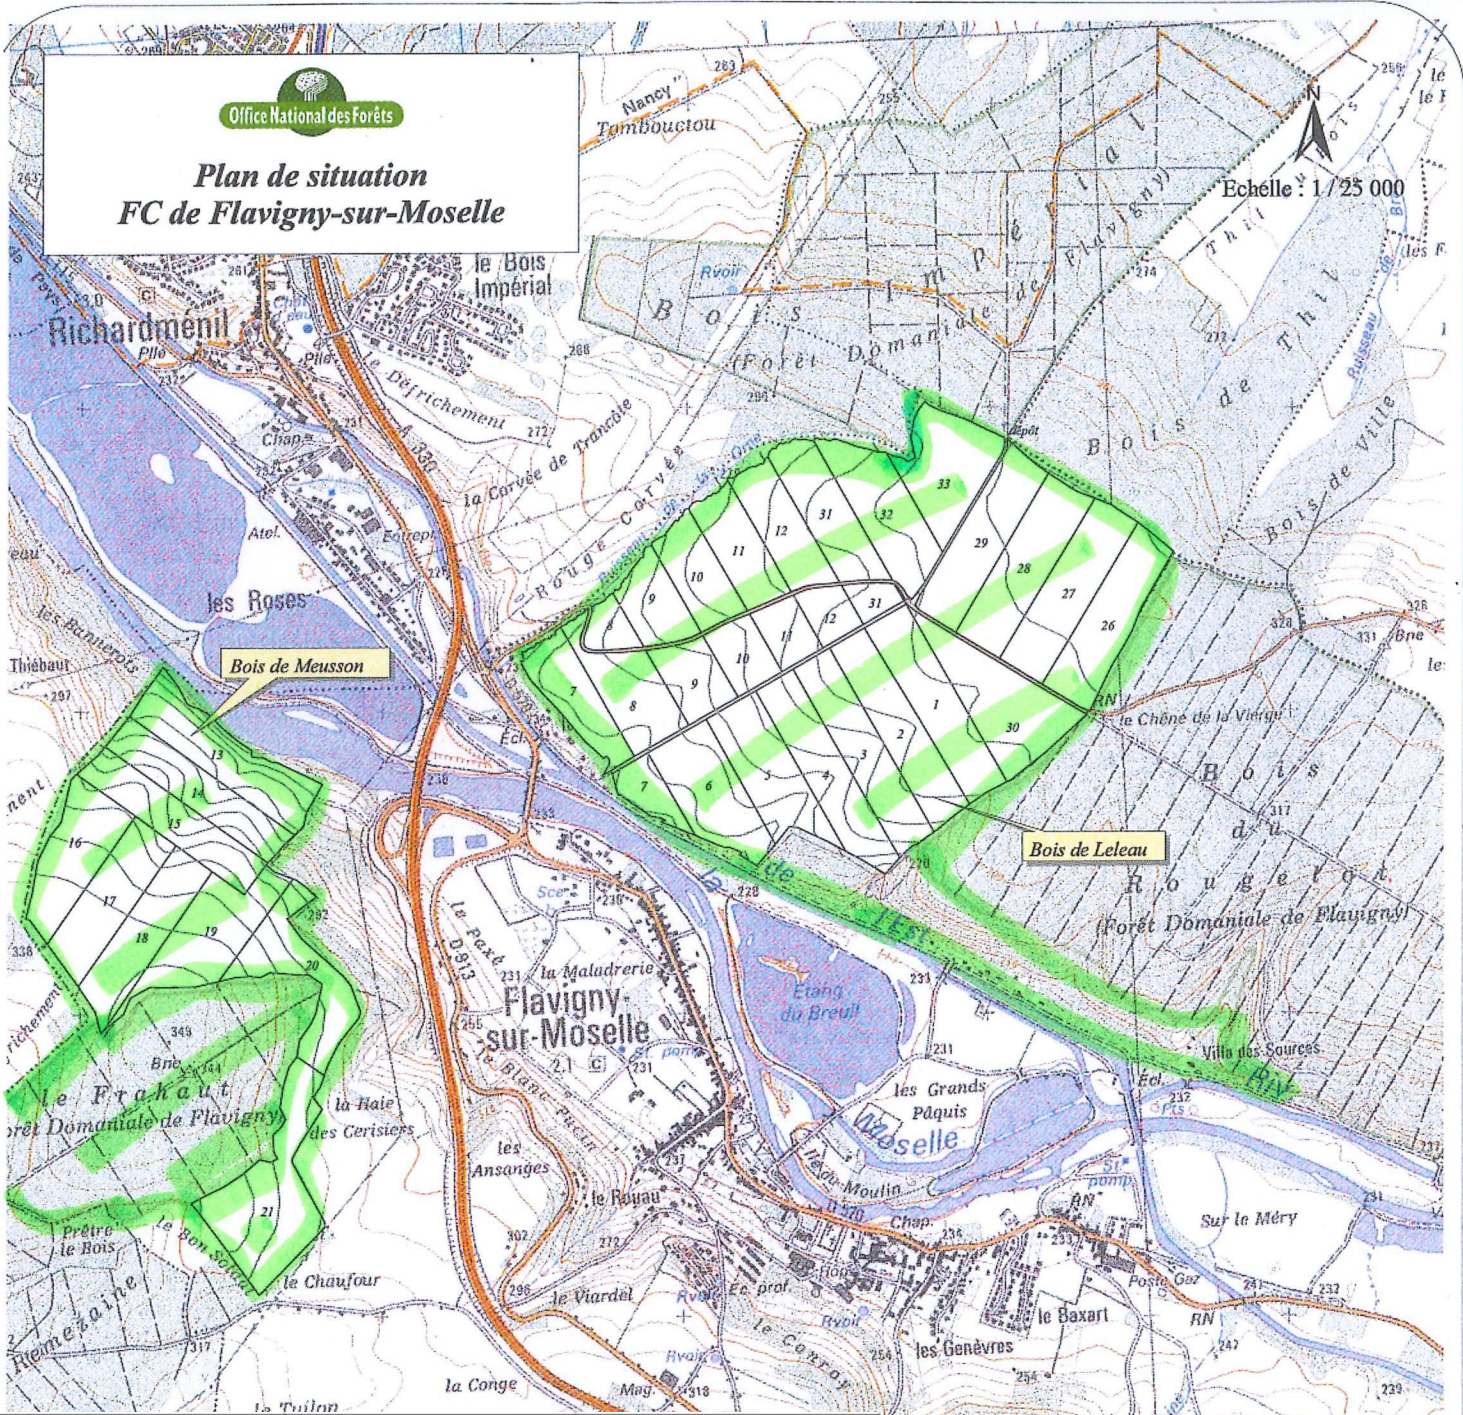

**Plan de situation
FC de Flavigny-sur-Moselle**

Echelle : 1 / 25 000

ACCA FLAVIGNY 24/25

SEPTEMBRE	OCTOBRE	NOVEMBRE
Dimanche 22/09	Dimanche 06/10	Vendredi 01/11
	Dimanche 20/10	Dimanche 10/11
	Samedi 26/10	Dimanche 17/11
		Samedi 23/11
DECEMBRE	JANVIER	FEVRIER
Dimanche 01/12	Dimanche 12/01	Dimanche 02/02
Dimanche 15/12	Samedi 25/01	Dimanche 09/02
Vendredi 27/12		Dimanche 16/02
		Dimanche 23/02