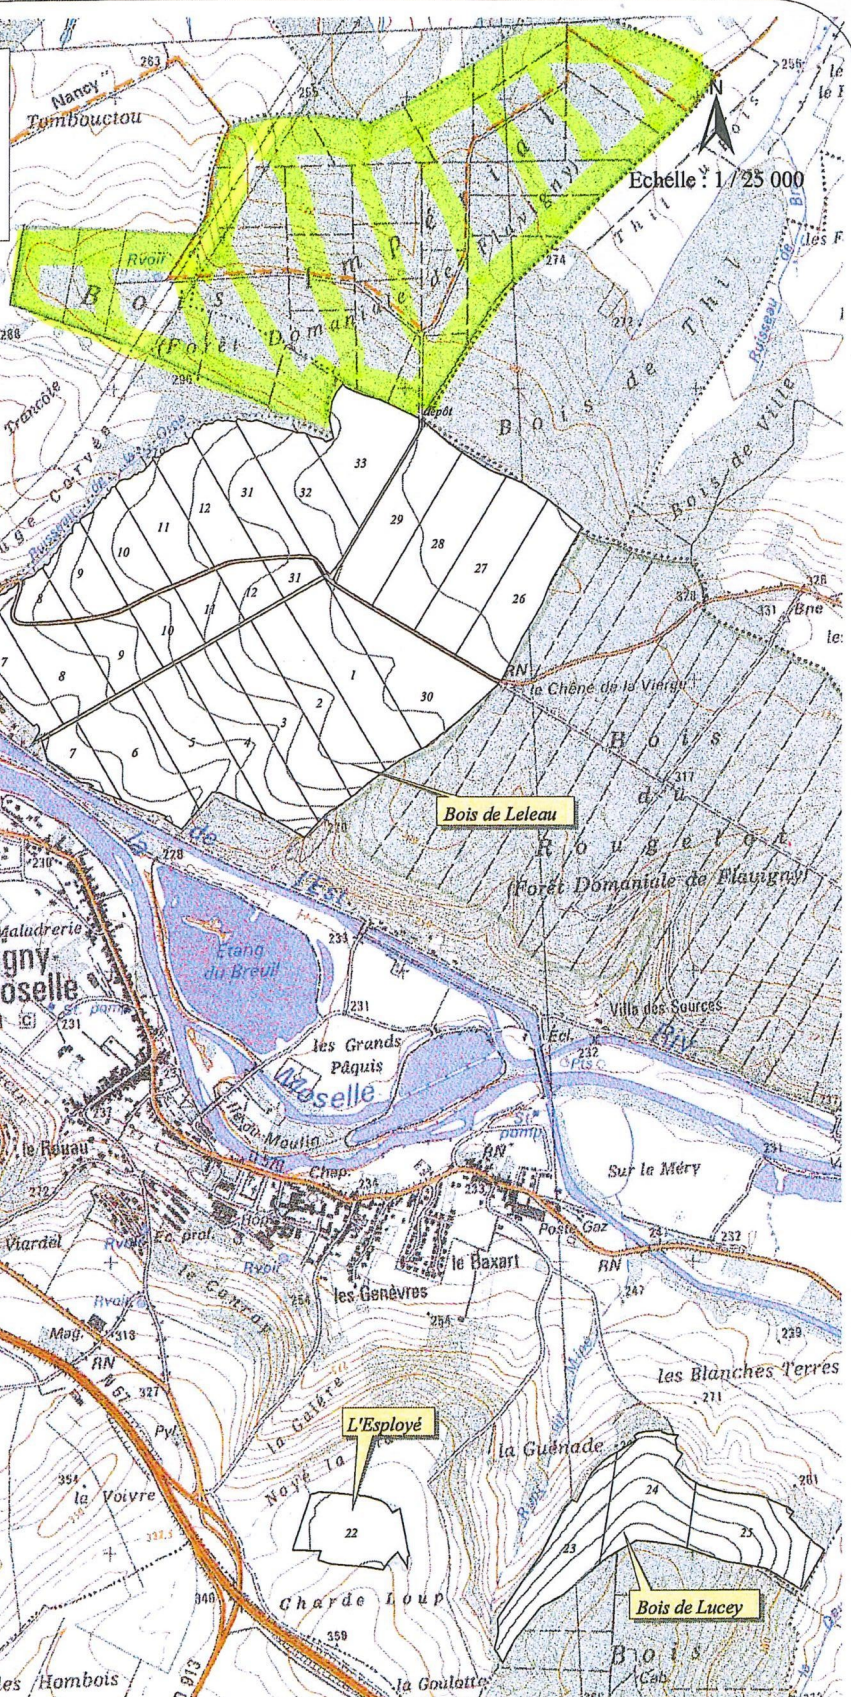

**Plan de situation  
FC de Flavigny-sur-Moselle**

# ACCA LUPCOURT 2024-2025

OCTOBRE	NOVEMBRE	DECEMBRE	JANVIER	FEVRIER
Lundi 07/10	Lundi 04/11	Lundi 02/12	Lundi 13/01	Lundi 10/02
Lundi 21/10	Lundi 18/11	Lundi 16/12	Lundi 27/01	Lundi 24/02
		Lundi 30/12		